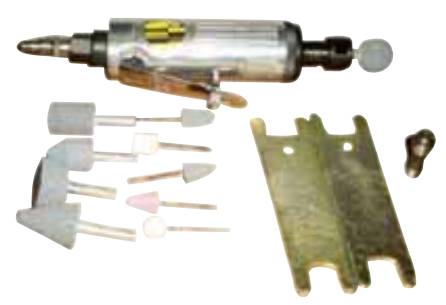

MINI RETIFICA

ED0110	MINI RETIFICA PNEUMATICA C/ ACESSORIOS	EDA
--------	--	-----

PISTOLA PINTURA

ED0116	PISTOLA PINTURA C/ MANOMETRO	EDA
--------	------------------------------	-----

CÓD.	DESCRIÇÃO DO PRODUTO	MARCA
HIDRÁULICA		
ARMARIO BANHEIRO		